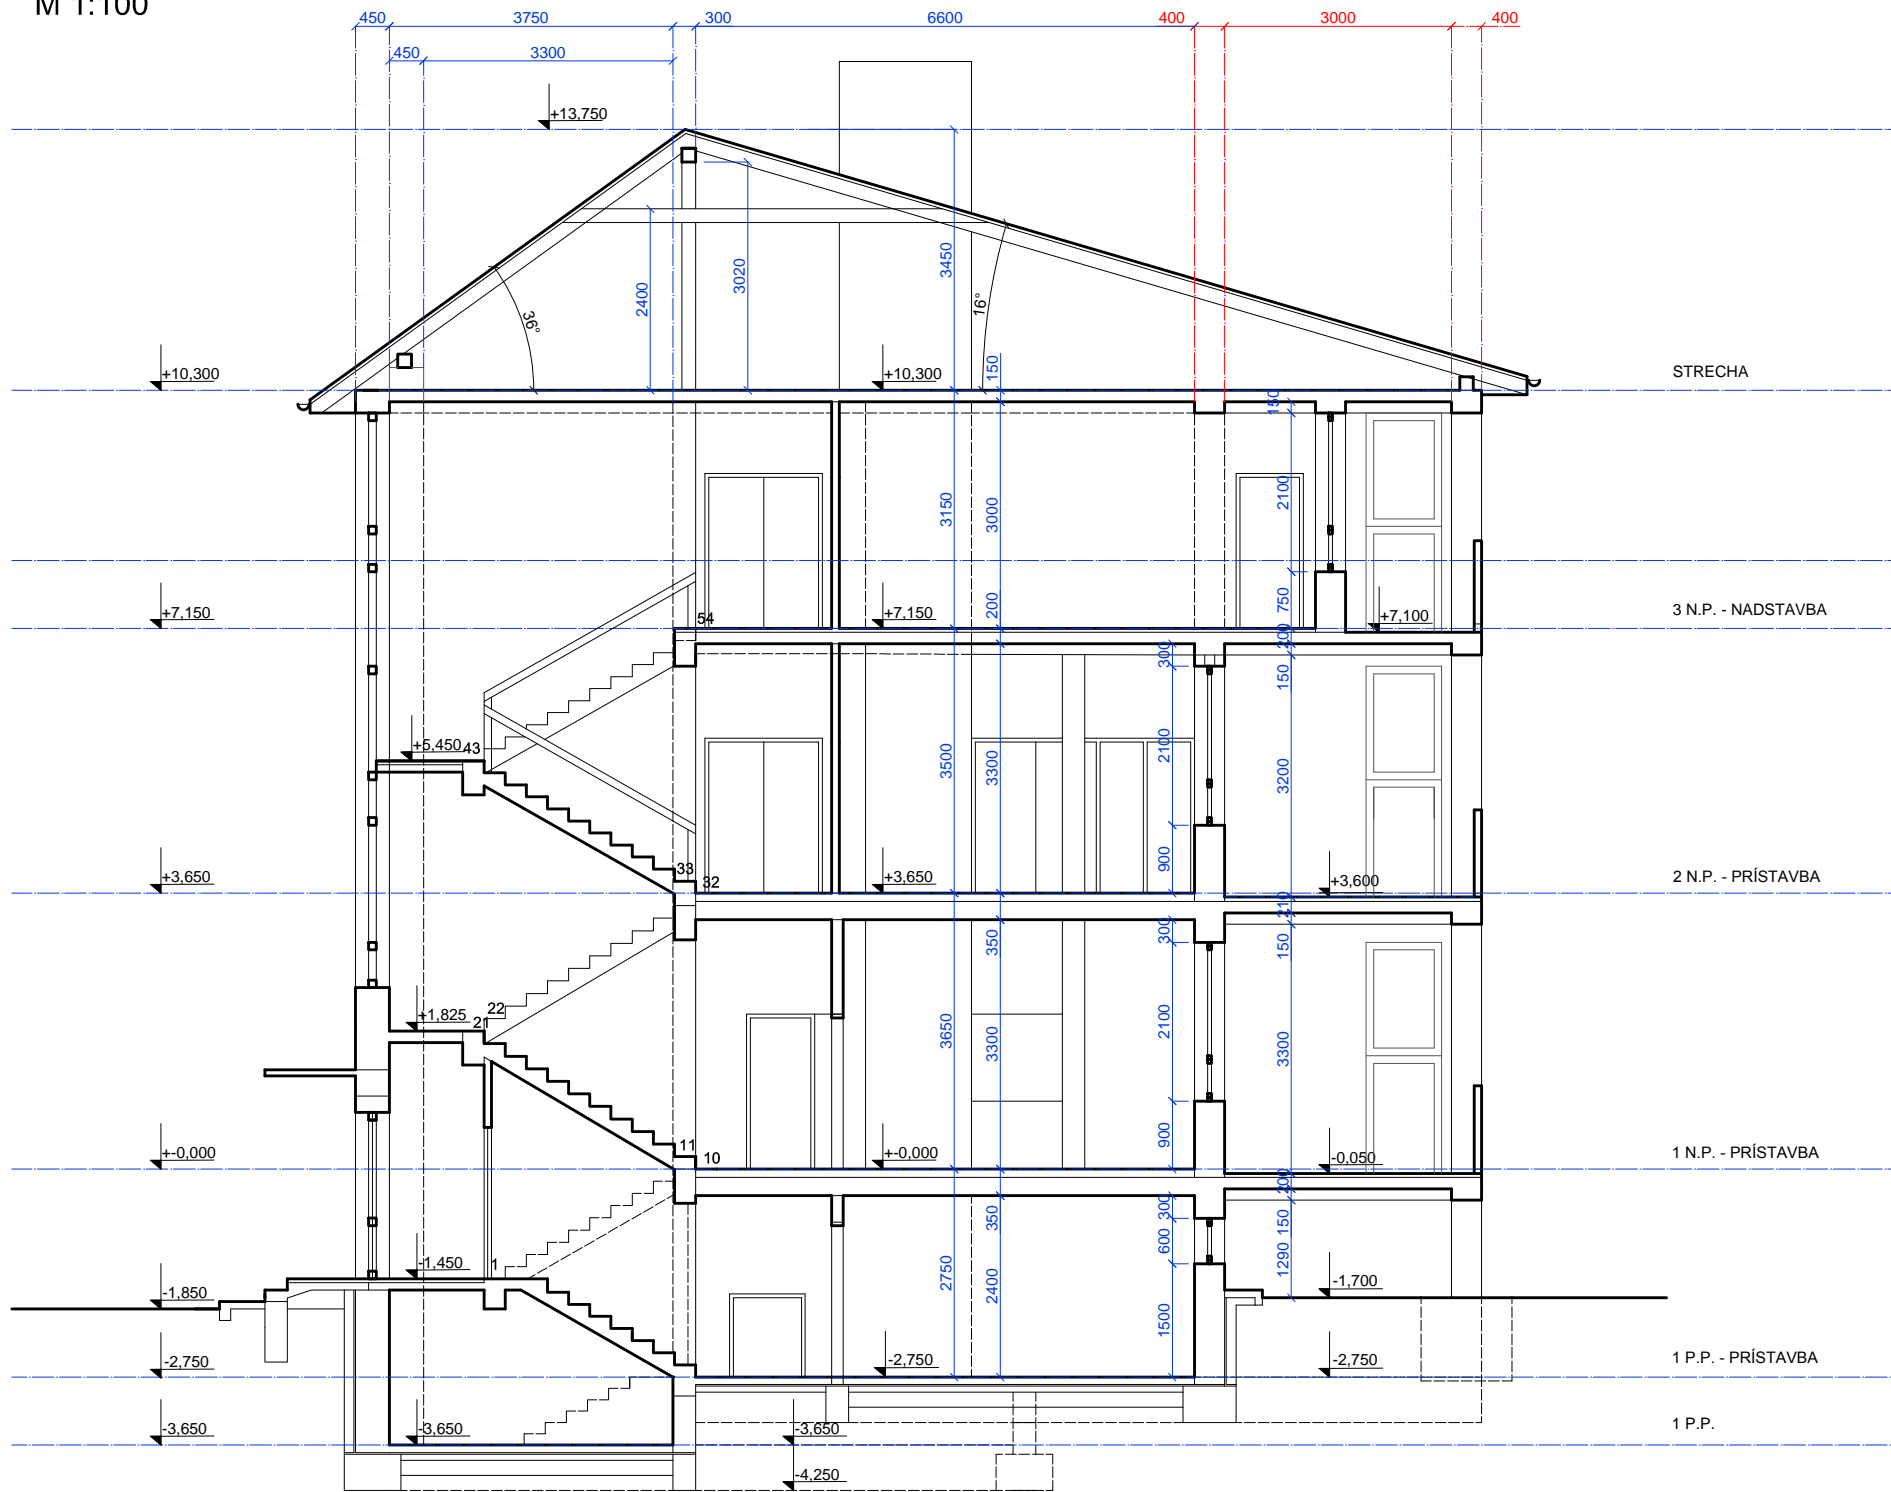

REZ A-A'  
M 1:100

**ALTERNATÍVA B**  
NADSTAVBA III.NP. + PRÍSTAVBA VÝCHOD, ÚPRAVA I.NP

MŠ. V NEDEDZI - DOSTAVBA

**B**

ARCHITEKTÚRA  
 URBANIZMUS  
 INTERIÉRY  
 DESIGN  
 REALIZÁCIA  
 OBCHOD  
 SLUŽBY  
 PORADENSTVO  
 OBSTARÁVANIE